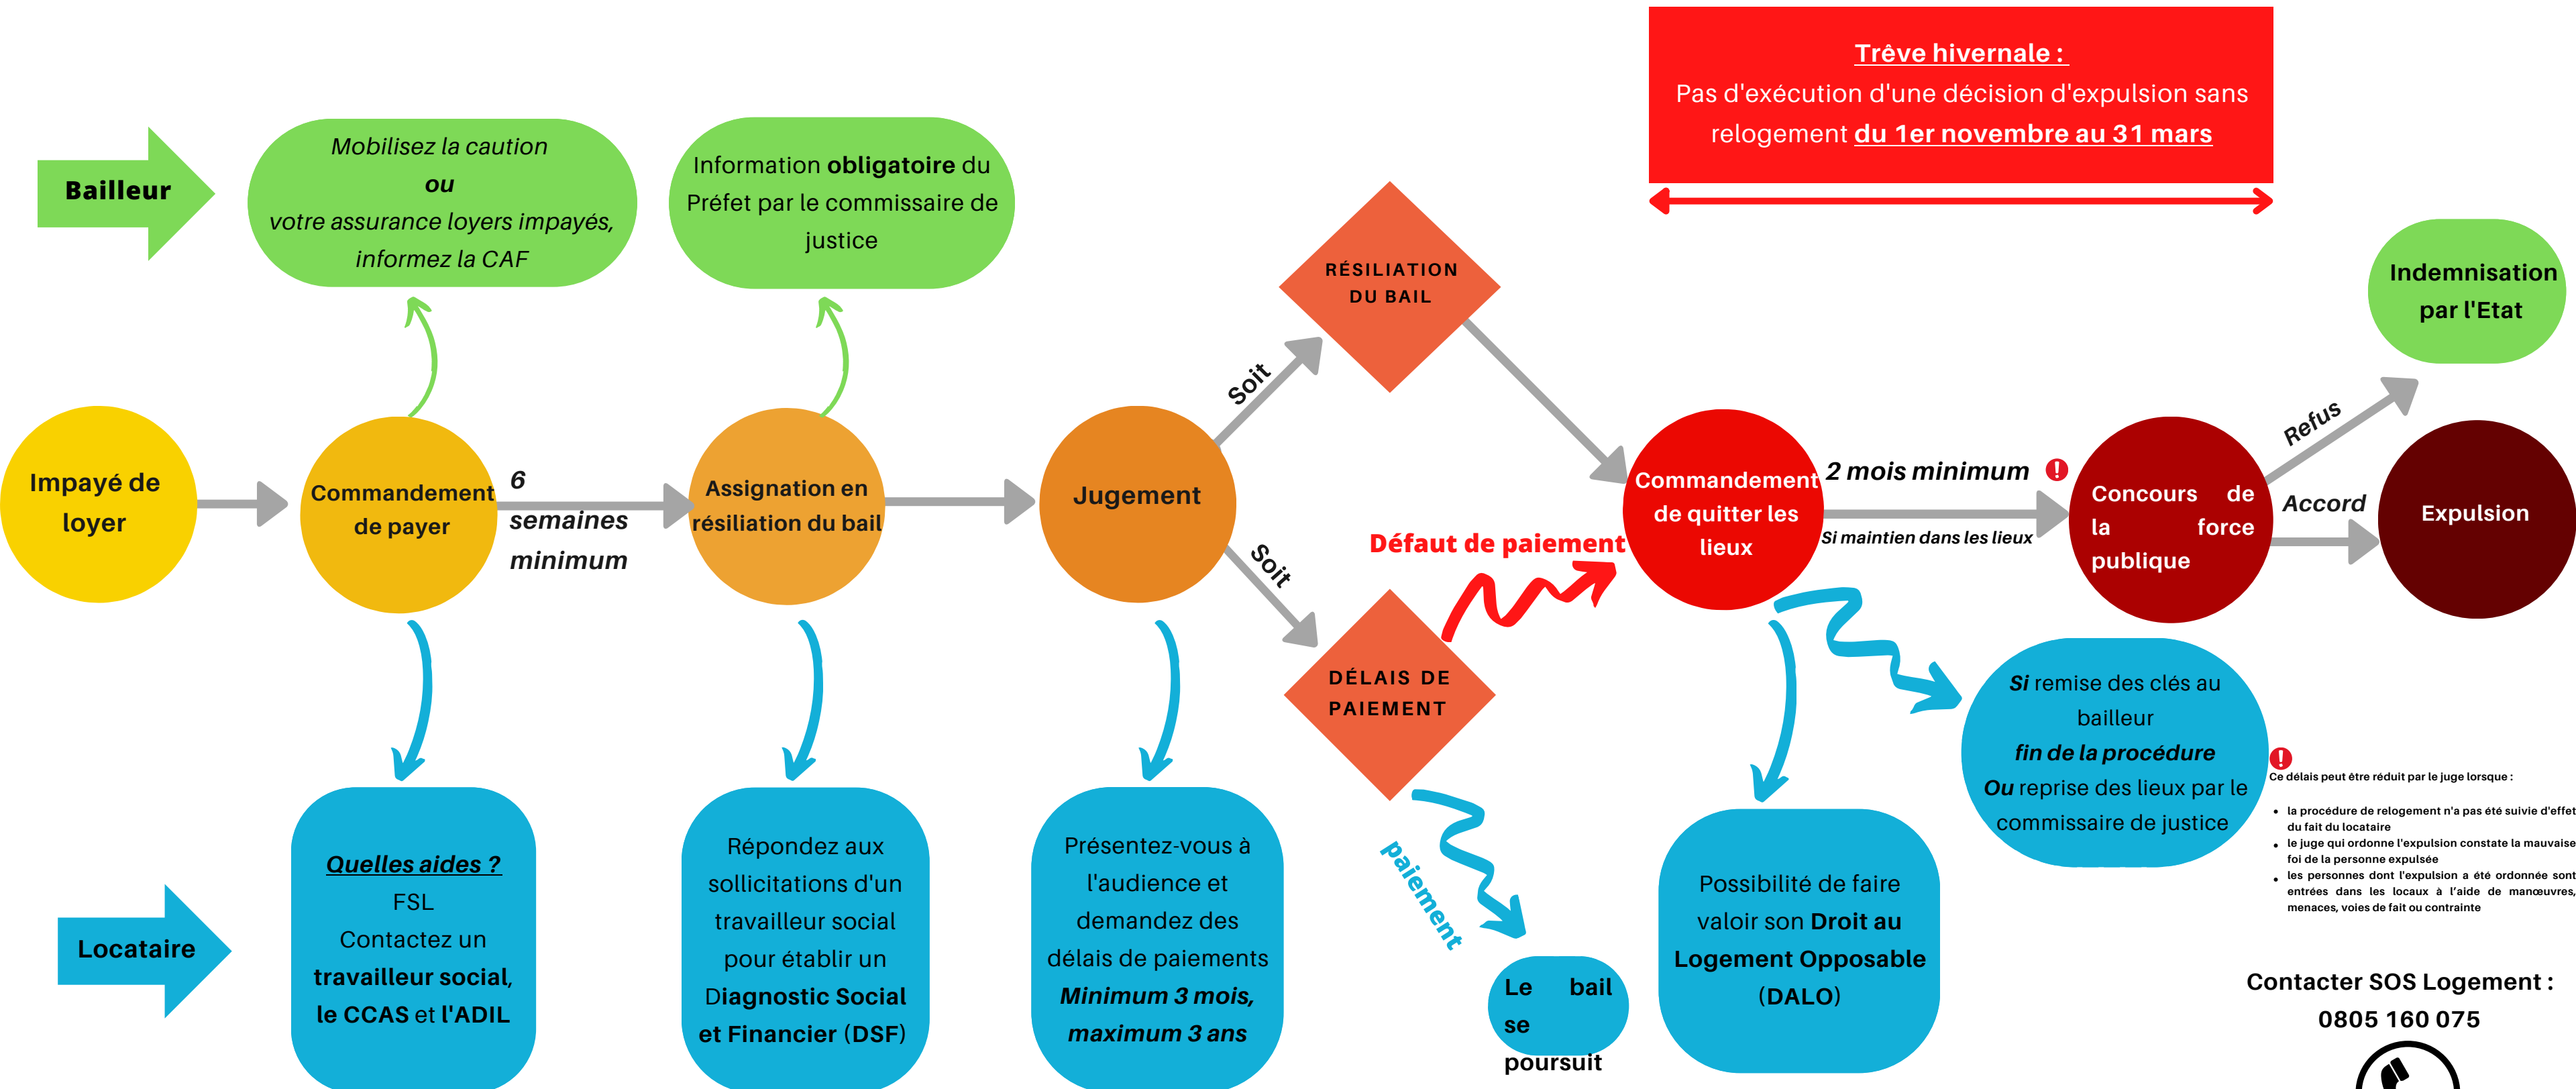

Septembre 2023

SCHÉMA DE LA PROCÉDURE D'EXPULSION DANS LE CADRE DES IMPAYÉS DE LOYER

Pensez à contacter l'ADIL, des informations juridiques vous seront fournies gratuitement.
03 83 27 62 72

POSSIBILITÉ DE SAISIR LA CCAPEX À TOUS LES STADES DE LA PROCÉDURE

Contactez SOS Logement :
0805 160 075